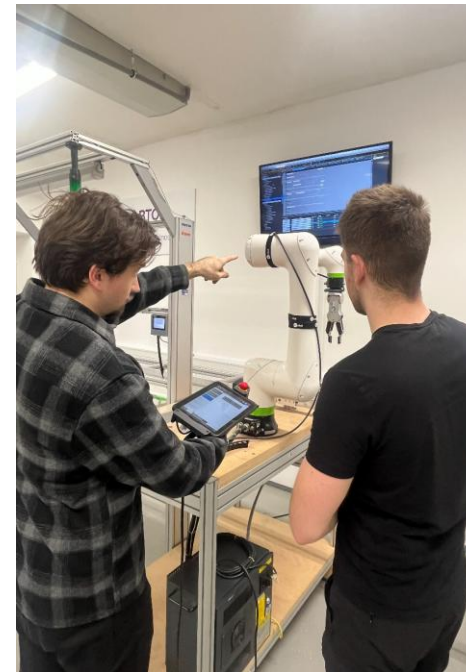

POMOČ IZKUŠENEGA OPERATERJA