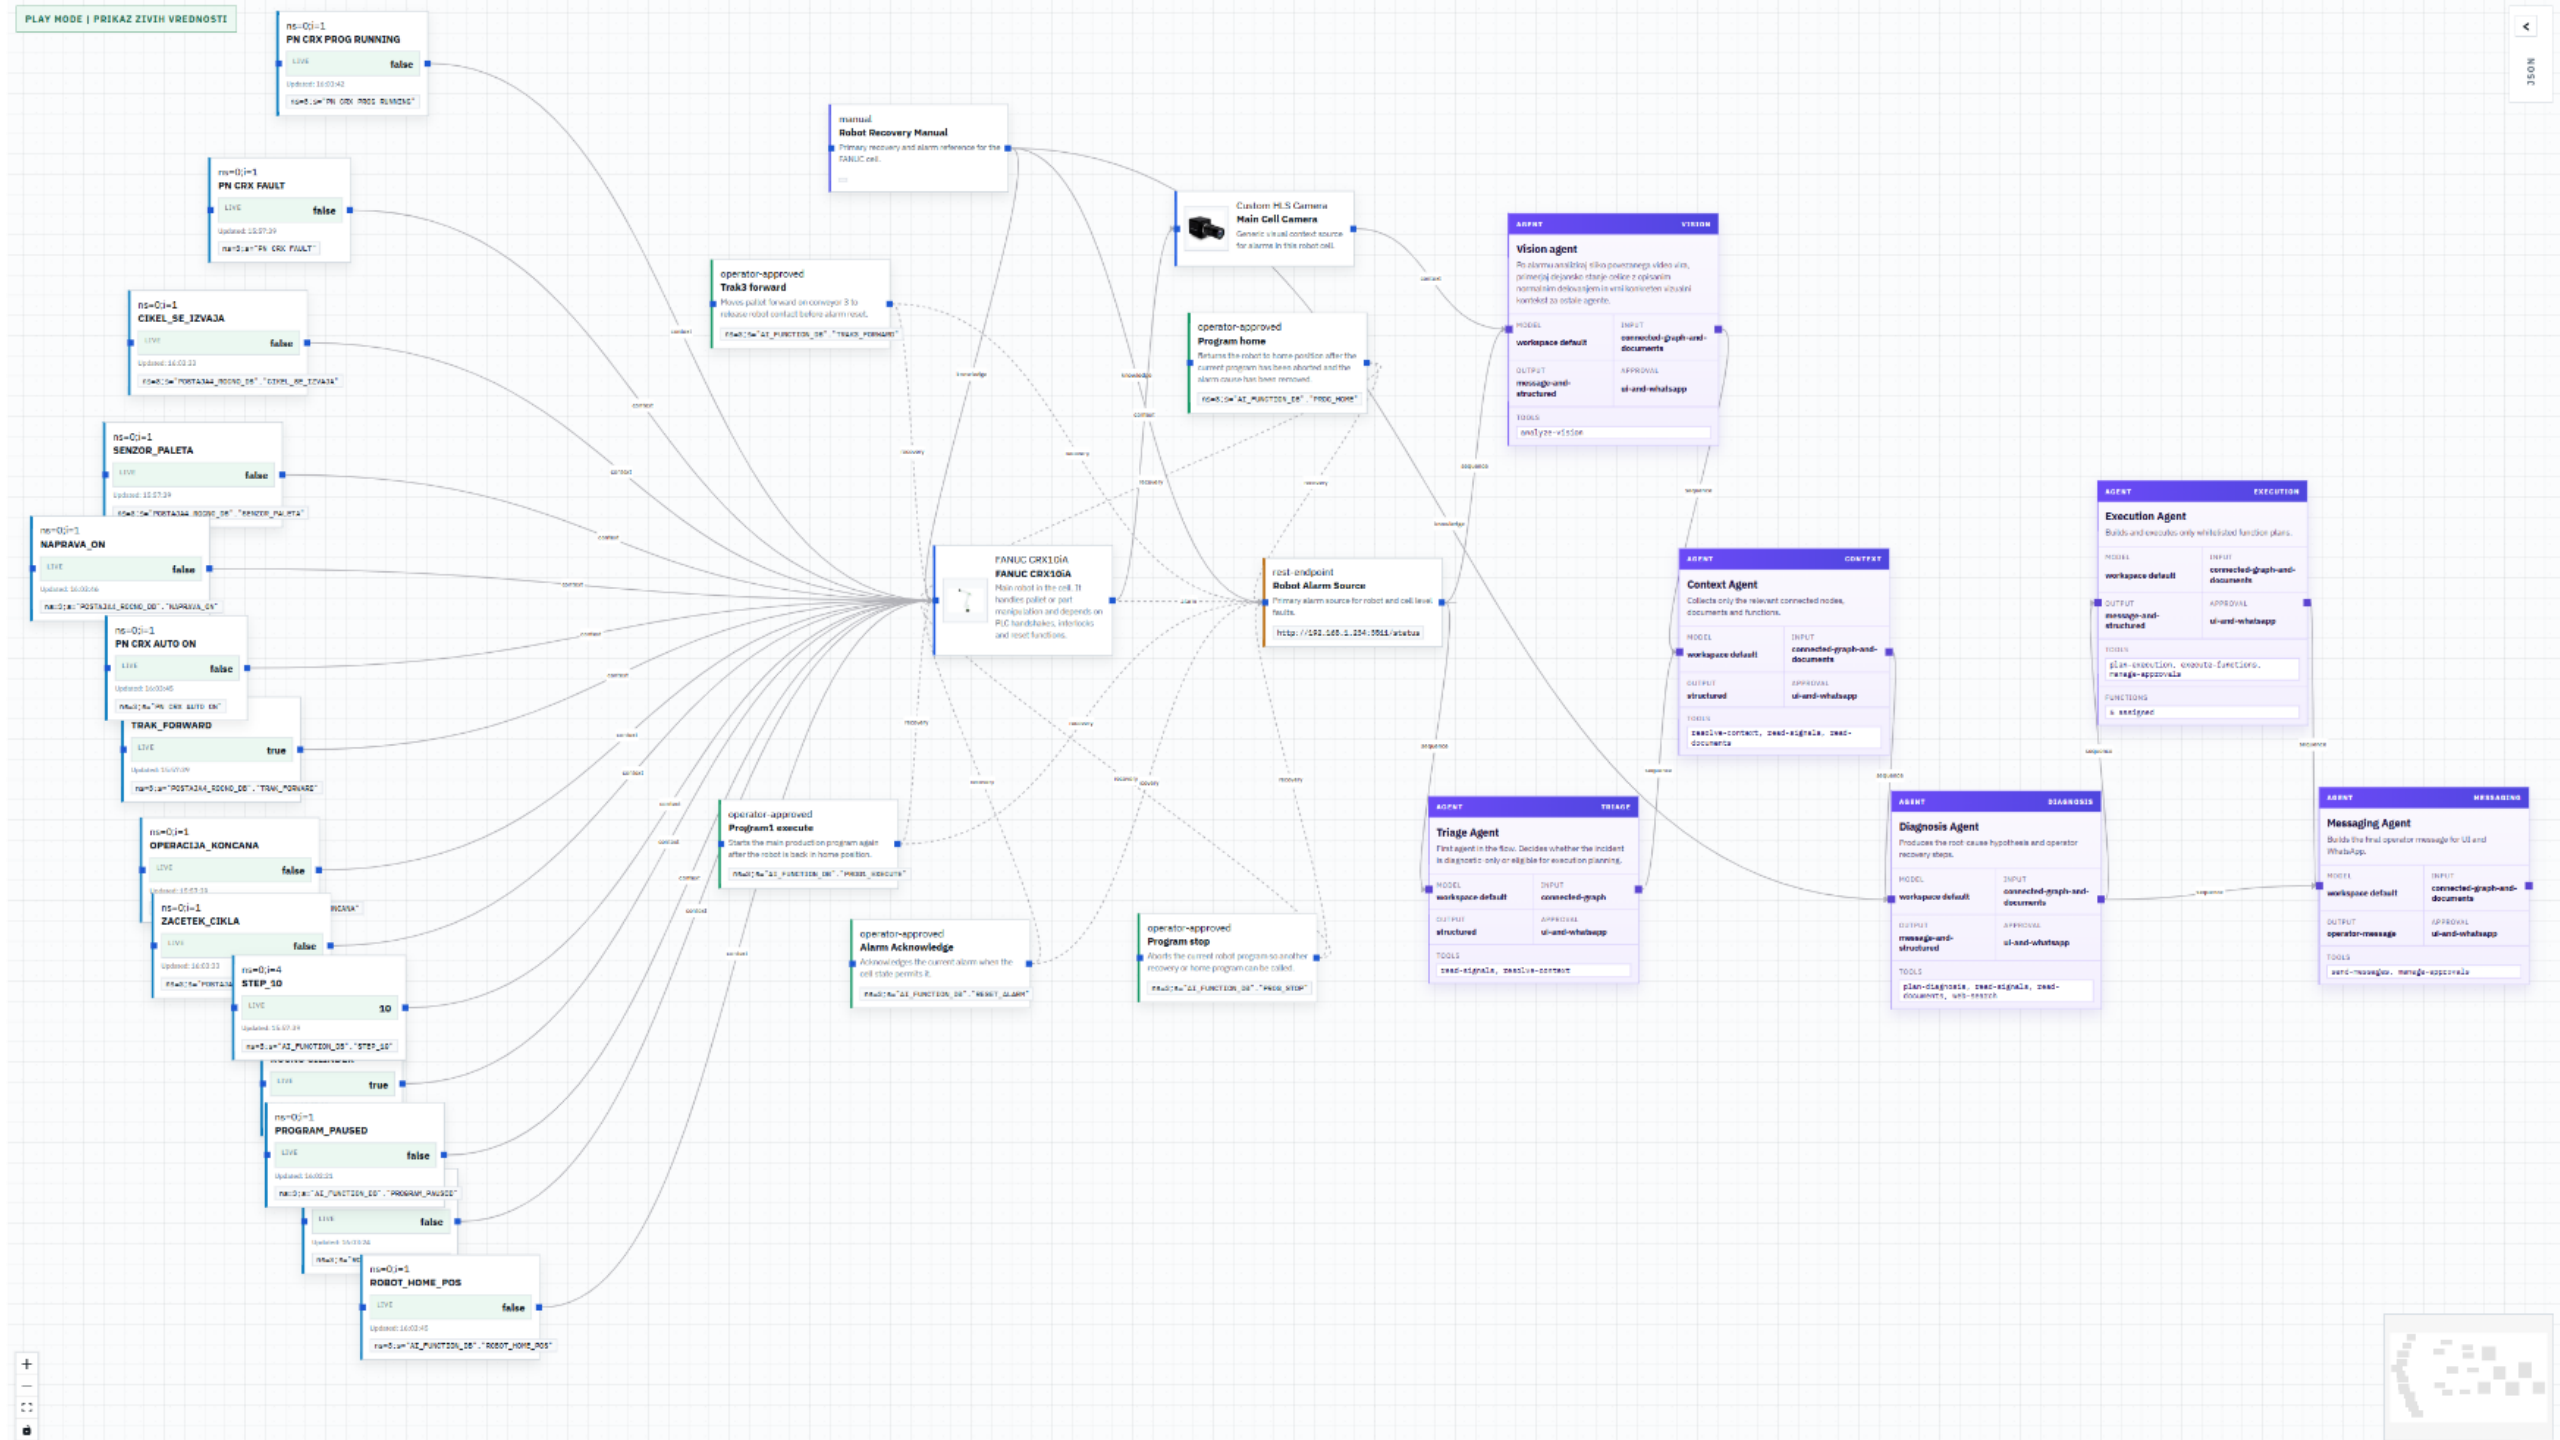

## POMOČ IZKUŠENEGA OPERATERJA

## MEDTEM OSTALA PROIZVODNJA

**KAKO LAHKO TO REŠIMO?**

Fanuc CRX-10IA - Napaka

Pomoč X

Error bar: SYST-348 Payload Monitor (Force) warning

Active error: ERRACT LS Robot Name ROBOT 13-OCT-25 21:36:04

Last change: 2025-10-13T14:35:07Z | Last update: 2025-10-13T14:35:07Z

Postopek rešitve problema

Klikni Pomoč, da pridobil navodila korak-za-korakom v slovenski.

Gemini

Qwen

Meta

deepseek

+

# { Dostop do rešitev

Enter https:// URL

Preview