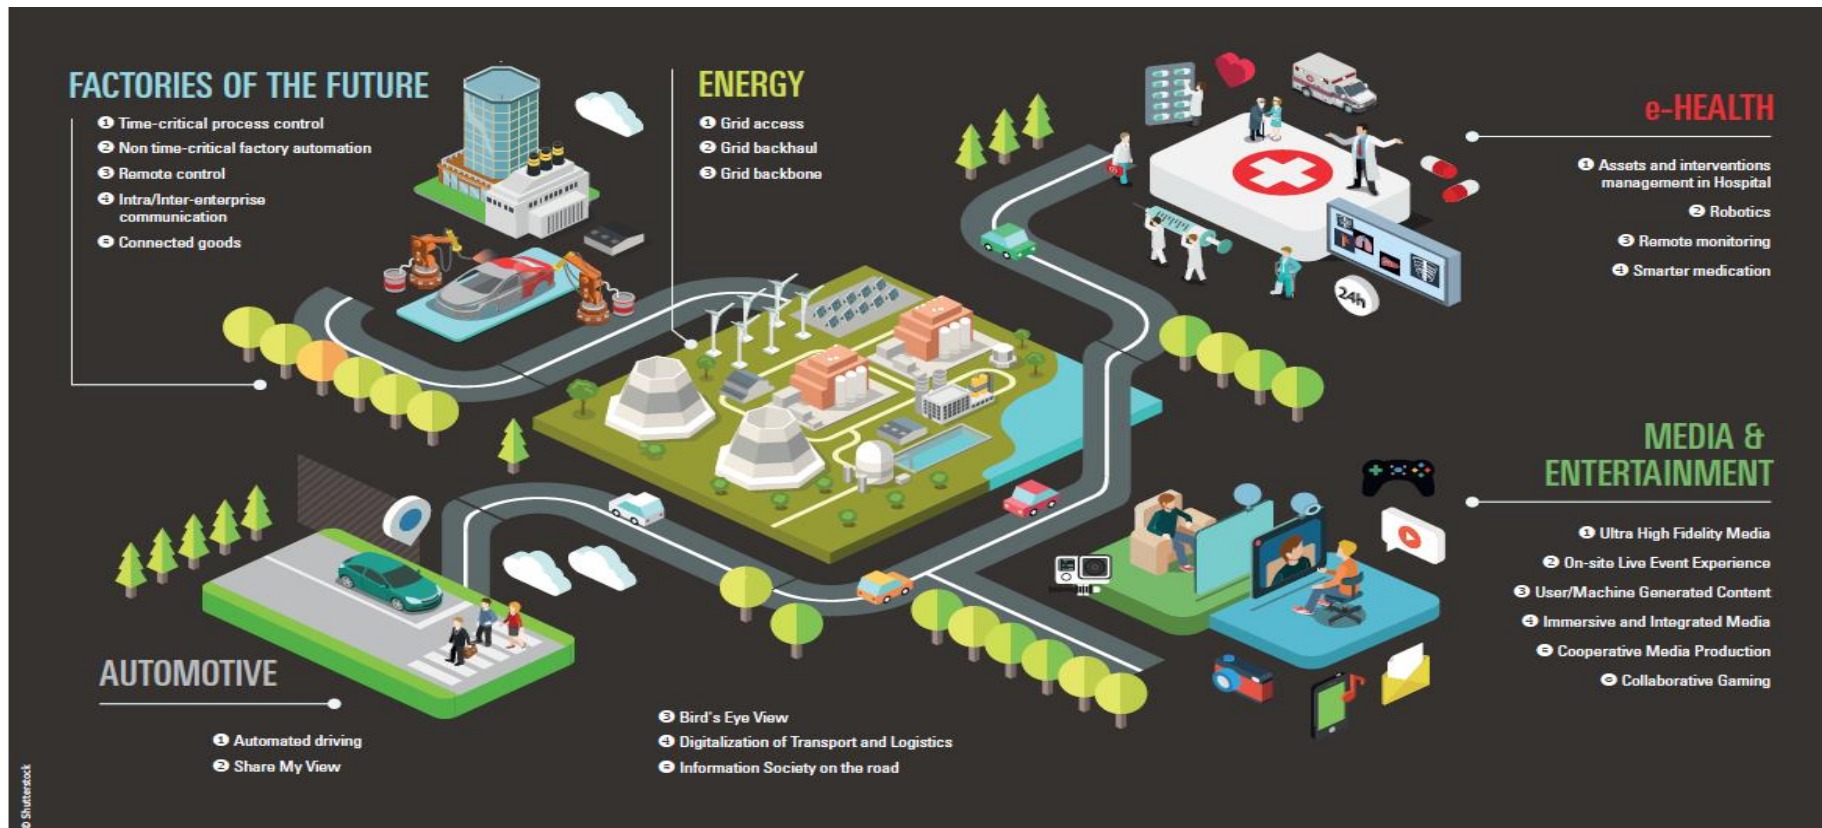

# Vodja digitalne transformacije?

Who led the digital transformation of your company?

A) CEO

B) CTO

C) COVID-19

# IoT, 5G in storitve v oblaku

Source: DG Connect, EC

# Internet stvari

- Naprave in senzorji, povezljivost, platforma
- Domensko znanje, (vele)podatki, umetna inteligenca, aplikacije